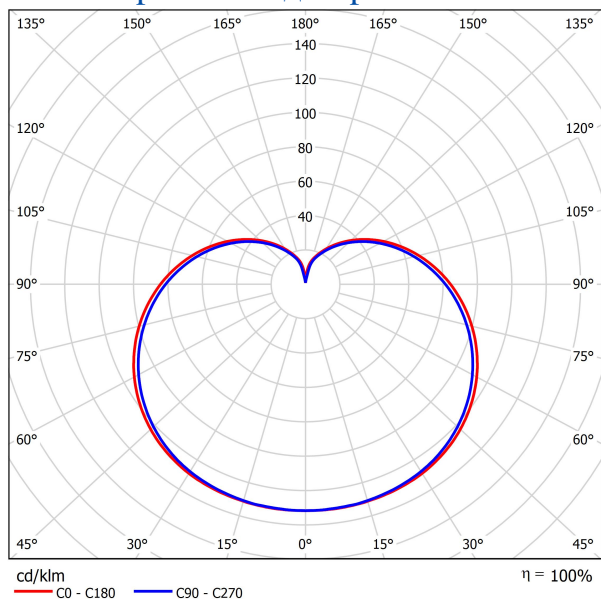

Фотометрические диаграммы