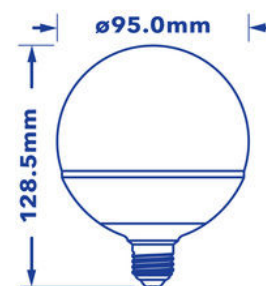

## Светодиодная лампа Verbatim Globe E27 10 Вт 2700К Теплый белый 810 LM DIM

- Ламповый патрон E27
- Напряжение в вольтах 220-240
- Срок эксплуатации 20,000
- С регулируемой яркостью
- Экономия энергии до 83%
- Световой поток : 810 lm
- Эквивалентна 60W лампе накаливания

Номер продукта	52611
<b>Общие характеристики</b>	
Ламповый патрон	E27
<b>Электрические характеристики</b>	
Мощность в ваттах (Вт)	10
Замена для ламп (Вт)	60
Напряжение в вольтах (V)	220-240
С регулируемой яркостью	Да
Коэффициент мощности	0.85
Рабочая частота (Гц):	50-60
<b>Физические характеристики</b>	
Длина (мм)	128.5
Диаметр (в мм)	95
Вес (г)	147.5
<b>Фотометрические характеристики</b>	
Световой поток (lm)	810
Индекс цветопередачи	81
Цветовая температура (К)	2700
Угол свечения (°)	220
Световая отдача (lm/W)	81
Срок эксплуатации (часы)	20,000
Цикл переключения	100,000

### Технические характеристики упаковки

Штрих-код  
023942526117

EAN 128  
(02)00023942526117(37)04(91)204

EAN 14  
50023942526112

Габариты упаковки (В x Ш x Д)  
150 x 105 x 105 (mm)

Вес брутто  
197.5 (g)

Минимальный заказ  
10

Габариты коробки (В x Ш x Д)  
180 x 230 x 550 (mm)

Габариты коробки (В x Ш x Д)  
30

Слоев на паллете  
5

Штук на паллете  
300

02/10/2014