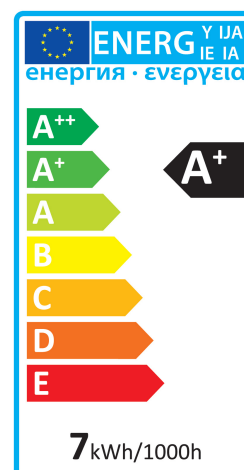

Светодиодная лампа Verbatim Globe E27 7 Вт 2700К Теплый белый 470 LM DIM

- Ламповый патрон E27
- Напряжение в вольтах 220-240
- Срок эксплуатации 20,000
- С регулируемой яркостью
- Экономия энергии до 83%
- Световой поток : 470 lm
- Эквивалентна 40W лампе накаливания

Номер продукта	52610
Общие характеристики	
Ламповый патрон	E27
Электрические характеристики	
Мощность в ваттах (Вт)	7
Замена для ламп (Вт)	40
Напряжение в вольтах (V)	220-240
С регулируемой яркостью	Да
Коэффициент мощности	0.80
Рабочая частота (Гц):	50-60
Физические характеристики	
Длина (мм)	128.5
Диаметр (в мм)	95
Вес (г)	146.5
Фотометрические характеристики	
Световой поток (lm)	470
Индекс цветопередачи	81
Цветовая температура (K)	2700
Угол свечения (°)	220
Световая отдача (lm/W)	67.1
Срок эксплуатации (часы)	20,000
Цикл переключения	100,000

02/10/2014

Фотометрические диаграммы

Класс энергосбережения

Технические характеристики упаковки

Штрих-код
 023942526100

EAN 128
 (02)00023942526100(37)04(91)204

EAN 14
 50023942526105

Габариты упаковки (В x Ш x Д)
 150 x 105 x 105 (mm)