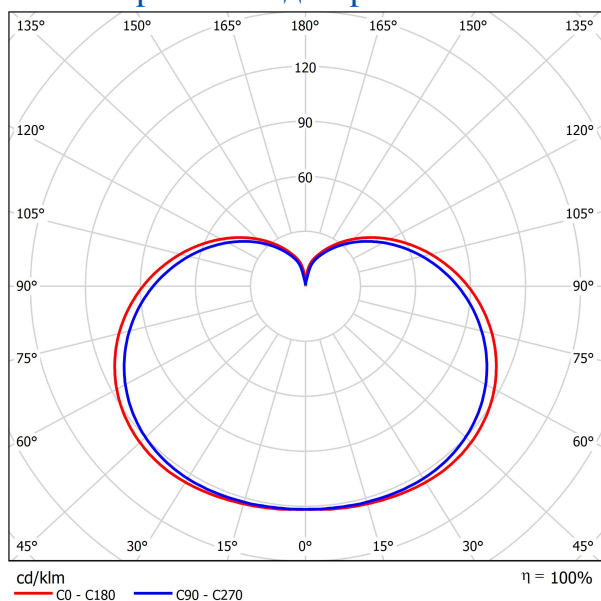

Светодиодная лампа Verbatim Globe E27 7 Вт 2700К Теплый белый 470 LM DIM

- Ламповый патрон E27
- Напряжение в вольтах 220-240
- Срок эксплуатации 20,000
- С регулируемой яркостью
- Экономия энергии до 83%
- Световой поток : 470 lm
- Эквивалентна 40W лампе накаливания

Номер продукта	52610
Общие характеристики	
Ламповый патрон	E27
Электрические характеристики	
Мощность в ваттах (Вт)	7
Замена для ламп (Вт)	40
Напряжение в вольтах (V)	220-240
С регулируемой яркостью	Да
Коэффициент мощности	0.80
Рабочая частота (Гц):	50-60
Физические характеристики	
Длина (мм)	128.5
Диаметр (в мм)	95
Вес (г)	146.5
Фотометрические характеристики	
Световой поток (lm)	470
Индекс цветопередачи	81
Цветовая температура (K)	2700
Угол свечения (°)	220
Световая отдача (lm/W)	67.1
Срок эксплуатации (часы)	20,000
Цикл переключения	100,000

02/10/2014

Фотометрические диаграммы

Класс энергосбережения

Технические характеристики упаковки

Штрих-код
 023942526100

EAN 128
 (02)00023942526100(37)04(91)204

EAN 14
 50023942526105

Габариты упаковки (В x Ш x Д)
 150 x 105 x 105 (mm)