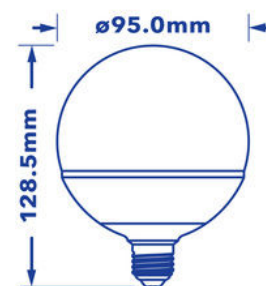

Светодиодная лампа Verbatim Globe E27 7 Вт 2700К Теплый белый 470 LM DIM

- Ламповый патрон E27
- Напряжение в вольтах 220-240
- Срок эксплуатации 20,000
- С регулируемой яркостью
- Экономия энергии до 83%
- Световой поток : 470 lm
- Эквивалентна 40W лампе накаливания

Номер продукта	52610
Общие характеристики	
Ламповый патрон	E27
Электрические характеристики	
Мощность в ваттах (Вт)	7
Замена для ламп (Вт)	40
Напряжение в вольтах (V)	220-240
С регулируемой яркостью	Да
Коэффициент мощности	0.80
Рабочая частота (Гц):	50-60
Физические характеристики	
Длина (мм)	128.5
Диаметр (в мм)	95
Вес (г)	146.5
Фотометрические характеристики	
Световой поток (lm)	470
Индекс цветопередачи	81
Цветовая температура (K)	2700
Угол свечения (°)	220
Световая отдача (lm/W)	67.1
Срок эксплуатации (часы)	20,000
Цикл переключения	100,000

02/10/2014

Фотометрические диаграммы

Класс энергосбережения

Технические характеристики упаковки

Штрих-код
 023942526100

EAN 128
 (02)00023942526100(37)04(91)204

EAN 14
 50023942526105

Габариты упаковки (В x Ш x Д)
 150 x 105 x 105 (mm)

Вес брутто
 196.5 (g)

Минимальный заказ
 10

Габариты коробки (В x Ш x Д)
 180 x 230 x 550 (mm)

Габариты коробки (В x Ш x Д)
 30

Слоев на паллете
 5

Штук на паллете
 300

02/10/2014