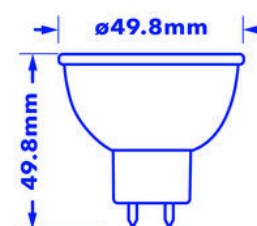

Номер продукта	52609
Общие характеристики	
Ламповый патрон	GU5.3
Электрические характеристики	
Мощность в ваттах (Вт)	5.5
Замена для ламп (Вт)	35
Напряжение в вольтах (V)	12 V AC/DC
С регулируемой яркостью	Нет
Коэффициент мощности	0.50
Рабочая частота (Гц):	50-60
Физические характеристики	
Длина (мм)	49.8
Диаметр (в мм)	49.8
Вес (г)	48
Фотометрические характеристики	
Световой поток C90 (лм)	350
Индекс цветопередачи	≥ 80
Цветовая температура (К)	2700
Сила света (cd)	750
Угол свечения (°)	35
Световая отдача (lm/W)	63.6
Срок эксплуатации (часы)	20,000
Цикл переключения	100,000

Distance [m] Cone Diameter [m] Illuminance [lx]
— C0 - C180 (Half-value Angle: 29.6°)
— C90 - C270 (Half-value Angle: 36.6°)

Класс энергосбережения

Технические характеристики упаковки

Штрих-код
023942526094

EAN 128
(02)00023942526094(37)04(91)204

EAN 14
50023942526099

Габариты упаковки (В x Ш x Д)
145 x 103 x 51 (mm)

Вес брутто
72.5 (g)

Минимальный заказ
4

Габариты коробки (В x Ш x Д)
160 x 117 x 223 (mm)

Габариты коробки (В x Ш x Д)
150