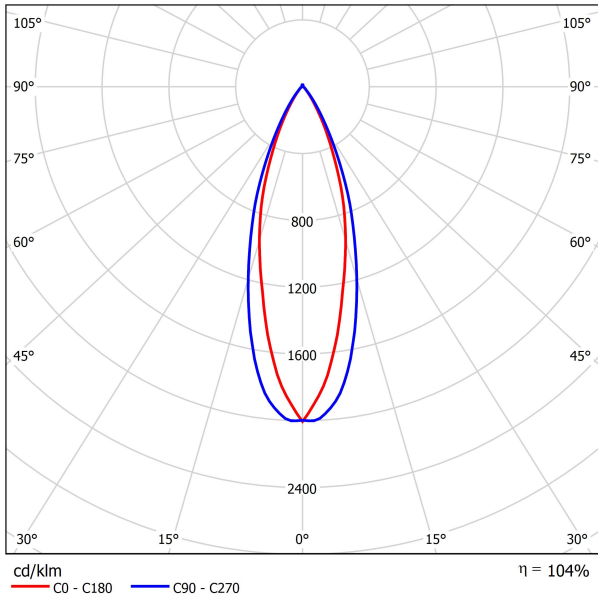

Лампа Verbatim LED MR16 GU5.3 5.5W

2700K Теплый белый 350 LM

- Ламповый патрон GU5.3
- Напряжение в вольтах 12 V AC/DC
- Срок эксплуатации 20,000
- Экономия энергии до 84%
- Эквивалентна 35W лампе накаливания

Номер продукта	52609
Общие характеристики	
Ламповый патрон	GU5.3
Электрические характеристики	
Мощность в ваттах (Вт)	5.5
Замена для ламп (Вт)	35
Напряжение в вольтах (V)	12 V AC/DC
С регулируемой яркостью	Нет
Коэффициент мощности	0.50
Рабочая частота (Гц):	50-60
Физические характеристики	
Длина (мм)	49.8
Диаметр (в мм)	49.8
Вес (г)	48
Фотометрические характеристики	
Световой поток C90 (лм)	350
Индекс цветопередачи	≥ 80
Цветовая температура (К)	2700
Сила света (cd)	750
Угол свечения (°)	35
Световая отдача (lm/W)	63.6
Срок эксплуатации (часы)	20,000
Цикл переключения	100,000

Фотометрические диаграммы

0.5	0.33 0.26	E(0°) 3197 E(C90) 18.3° 1368 E(C0) 14.8° 1453
1.0	0.66 0.53	E(0°) 799 E(C90) 18.3° 342 E(C0) 14.8° 363
1.5	0.99 0.79	E(0°) 355 E(C90) 18.3° 152 E(C0) 14.8° 161
2.0	1.32 1.06	E(0°) 200 E(C90) 18.3° 85 E(C0) 14.8° 91
2.5	1.65 1.32	E(0°) 128 E(C90) 18.3° 55 E(C0) 14.8° 58
3.0	1.98 1.59	E(0°) 89 E(C90) 18.3° 38 E(C0) 14.8° 40

Distance [m] Cone Diameter [m] Illuminance [lx]
— C0 - C180 (Half-value Angle: 29.6°)
— C90 - C270 (Half-value Angle: 36.6°)

Класс энергосбережения

Технические характеристики упаковки

Штрих-код
023942526094