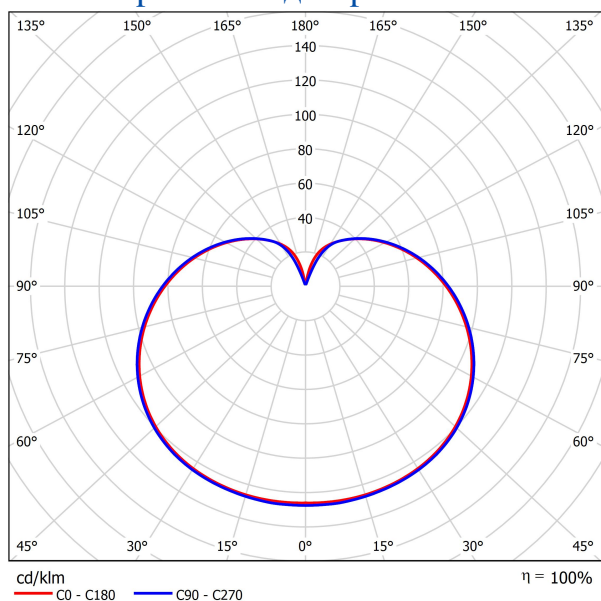

Лампа Verbatim LED Classic A E27 9W

2700K Теплый белый 810 LM

- Ламповый патрон E27
- Напряжение в вольтах 220 - 240 V
- Срок эксплуатации 20,000
- Экономия энергии до 85%
- Световой поток : 810 lm
- Эквивалентна 60W лампе накаливания

Номер продукта	52601
Общие характеристики	
Ламповый патрон	E27
Электрические характеристики	
Мощность в ваттах (Вт)	9
Замена для ламп (Вт)	60
Напряжение в вольтах (V)	220 - 240 V
С регулируемой яркостью	Нет
Коэффициент мощности	0.90
Рабочая частота (Гц):	50-60
Физические характеристики	
Длина (мм)	110
Диаметр (в мм)	60
Вес (г)	76
Фотометрические характеристики	
Световой поток (lm)	810
Индекс цветопередачи	≥ 80
Цветовая температура (K)	2700
Угол свечения (°)	220
Световая отдача (lm/W)	90
Срок эксплуатации (часы)	20,000
Цикл переключения	100,000

Фотометрические диаграммы

Класс энергосбережения

Технические характеристики упаковки

Штрих-код
023942526018

EAN 128
(02)00023942526018(37)04(91)204

EAN 14
50023942526013

Габариты упаковки (В x Ш x Д)
178 x 118 x 61 (mm)