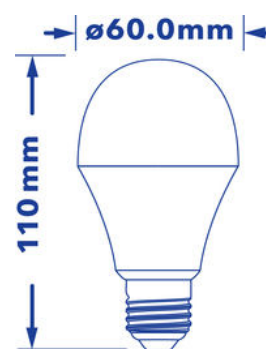

Лампа Verbatim LED Classic A E27 9W

2700K Теплый белый 810 LM

- Ламповый патрон E27
- Напряжение в вольтах 220 - 240 V
- Срок эксплуатации 20,000
- Экономия энергии до 85%
- Световой поток : 810 lm
- Эквивалентна 60W лампе накаливания

Номер продукта	52601
Общие характеристики	
Ламповый патрон	E27
Электрические характеристики	
Мощность в ваттах (Вт)	9
Замена для ламп (Вт)	60
Напряжение в вольтах (V)	220 - 240 V
С регулируемой яркостью	Нет
Коэффициент мощности	0.90
Рабочая частота (Гц):	50-60
Физические характеристики	
Длина (мм)	110
Диаметр (в мм)	60
Вес (г)	76
Фотометрические характеристики	
Световой поток (lm)	810
Индекс цветопередачи	≥ 80
Цветовая температура (K)	2700
Угол свечения (°)	220
Световая отдача (lm/W)	90
Срок эксплуатации (часы)	20,000
Цикл переключения	100,000

Фотометрические диаграммы

Класс энергосбережения

Технические характеристики упаковки

Штрих-код
023942526018

EAN 128
(02)00023942526018(37)04(91)204

EAN 14
50023942526013

Габариты упаковки (В x Ш x Д)
178 x 118 x 61 (mm)

Вес брутто
112 (g)

Минимальный заказ
4

Габариты коробки (В x Ш x Д)
195 x 144 x 253 (mm)

Габариты коробки (В x Ш x Д)
80

Слоев на паллете
4

Штук на паллете
320

02/10/2014