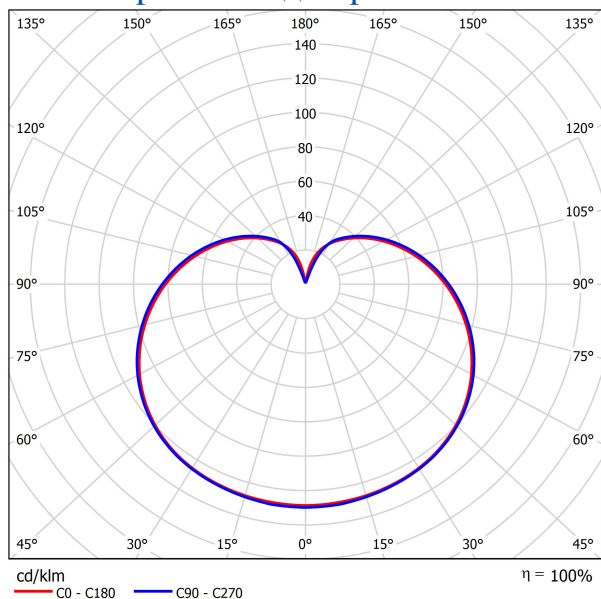

Фотометрические диаграммы