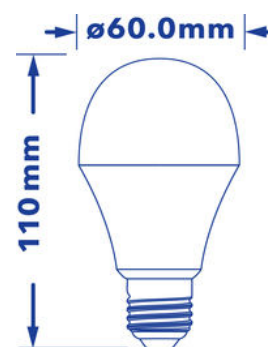

Номер продукта	52600
<b>Общие характеристики</b>	
Ламповый патрон	E27
<b>Электрические характеристики</b>	
Мощность в ваттах (Вт)	6
Замена для ламп (Вт)	40
Напряжение в вольтах (V)	220 - 240 V
С регулируемой яркостью	Нет
Коэффициент мощности	0.75
Рабочая частота (Гц):	50-60
<b>Физические характеристики</b>	
Длина (мм)	110
Диаметр (в мм)	60
Вес (г)	76
<b>Фотометрические характеристики</b>	
Световой поток (lm)	480
Индекс цветопередачи	≥ 80
Цветовая температура (K)	2700
Сила света (cd)	60
Угол свечения (°)	220
Световая отдача (lm/W)	80
Срок эксплуатации (часы)	20,000
Цикл переключения	100,000

Габариты коробки (В x Ш x Д)  
195 x 144 x 253 (mm)

Габариты коробки (В x Ш x Д)  
80

Слоев на паллете  
4

Штук на паллете  
320

02/10/2014