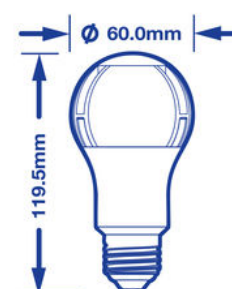

Светодиодная лампа Classic A E27 14 Вт, 2700 К, 1000 лм

2700К Теплый белый 1000 LM DIM

- Ламповый патрон E27
- Напряжение в вольтах 220 - 240
- Срок эксплуатации 30,000
- Экономия энергии до 80%
- Световой поток : 1000 lm
- Эквивалентна 71W лампе накаливания

Номер продукта	52244
Общие характеристики	
Ламповый патрон	E27
Электрические характеристики	
Мощность в ваттах (Вт)	14
Замена для ламп (Вт)	71
Напряжение в вольтах (V)	220 - 240
С регулируемой яркостью	Да
Коэффициент мощности	0.80
Рабочая частота (Гц):	50-60
Физические характеристики	
Длина (мм)	119.5
Диаметр (в мм)	60
Вес (г)	180
Фотометрические характеристики	
Световой поток (lm)	1000
Индекс цветопередачи	≥ 80
Цветовая температура (К)	2700
Угол свечения (°)	270
Световая отдача (lm/W)	71
Срок эксплуатации (часы)	30,000
Цикл переключения	20,000

02/10/2014

Класс энергосбережения

Технические характеристики упаковки

Штрих-код
023942522447

EAN 128
(02)00023942522447(37)10(91)807

EAN 14
50023942522442

Габариты упаковки (В x Ш x Д)
Н 133 x W 64 x L 64 (mm)

Вес брутто
220 (g)

Минимальный заказ
4

Габариты коробки (В x Ш x Д)
Н 75 x W 160 x L 280 (mm)

Габариты коробки (В x Ш x Д)
260

Слоев на паллете
13

Штук на паллете
1040

02/10/2014