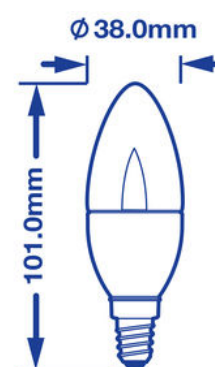

Светодиодная свечеобразная лампа Verbatim VxRGB Natural Vision E14 2,5 Вт

1900K Теплый белый 50 LM

- Ламповый патрон E14
- Напряжение в вольтах 220 - 240
- Срок эксплуатации 25,000
- Экономия энергии до 64%
- Световой поток : 50 lm
- Special features: VxRGB Natural Vision — теплое «свечное» освещение (1900 K)

Номер продукта	52243
Общие характеристики	
Ламповый патрон	E14
Электрические характеристики	
Мощность в ваттах (Вт)	2.5
Напряжение в вольтах (V)	220 - 240
С регулируемой яркостью	Нет
Коэффициент мощности	0.40
Рабочая частота (Гц):	50-60
Физические характеристики	
Длина (мм)	101
Диаметр (в мм)	38
Вес (г)	52
Фотометрические характеристики	
Световой поток (lm)	50
Индекс цветопередачи	85
Цветовая температура (K)	1900
Угол свечения (°)	100
Световая отдача (lm/W)	20
Срок эксплуатации (часы)	25,000
Цикл переключения	20,000

02/10/2014

Класс энергосбережения

Технические
характеристики упаковки

Штрих-код
023942522430

EAN 128
(02)00023942522430(37)04(91)204

EAN 14
50023942522435

Габариты упаковки (В x Ш x Д)
117 x 40 x 40 (mm)

Вес брутто
65 (g)

Минимальный заказ
10

Габариты коробки (В x Ш x Д)
146 x 95 x 223 (mm)

Габариты коробки (В x Ш x Д)
198

Слоев на паллете
6

Штук на паллете
1980

02/10/2014