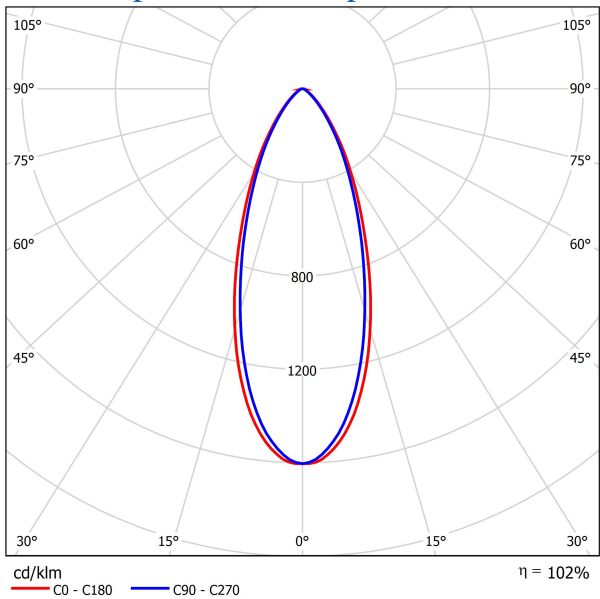

Фотометрические диаграммы

0.5	0.34 0.37	E(0°) 2788 E(C90) 19.0° 1182 E(C0) 20.5° 1152
1.0	0.69 0.75	E(0°) 697 E(C90) 19.0° 295 E(C0) 20.5° 288
1.5	1.03 1.12	E(0°) 310 E(C90) 19.0° 131 E(C0) 20.5° 128
2.0	1.38 1.50	E(0°) 174 E(C90) 19.0° 74 E(C0) 20.5° 72
2.5	1.72 1.87	E(0°) 112 E(C90) 19.0° 47 E(C0) 20.5° 46
3.0	2.07 2.24	E(0°) 77 E(C90) 19.0° 33 E(C0) 20.5° 32

Distance [m] Cone Diameter [m] Illuminance [lx]
— C0 - C180 (Half-value Angle: 41.0°)
— C90 - C270 (Half-value Angle: 38.0°)