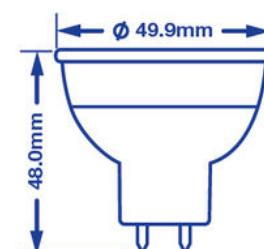

Номер продукта	52241
Общие характеристики	
Ламповый патрон	GU5.3
Электрические характеристики	
Мощность в ваттах (Вт)	7
Замена для ламп (Вт)	37
Напряжение в вольтах (V)	12 V AC/DC
С регулируемой яркостью	Да
Коэффициент мощности	0.90
Рабочая частота (Гц):	50-60
Физические характеристики	
Длина (мм)	48
Диаметр (в мм)	49.9
Вес (г)	46
Фотометрические характеристики	
Световой поток C90 (лм)	385
Индекс цветопередачи	≥ 80
Цветовая температура (К)	3000
Сила света (cd)	700
Угол свечения (°)	40
Световая отдача (lm/W)	55
Срок эксплуатации (часы)	30,000
Цикл переключения	60,000

Distance [m] Cone Diameter [m] Illuminance [lx]
— C0 - C180 (Half-value Angle: 41.0°)
— C90 - C270 (Half-value Angle: 38.0°)

Класс энергосбережения

Технические характеристики упаковки

Штрих-код
023942522416

EAN 128
(02)00023942522416(37)10(91)162

EAN 14
50023942522411

Габариты упаковки (В x Ш x Д)
Н 65 x W 50 x L 50 (mm)

Вес брутто
59 (g)

Минимальный заказ
10

Габариты коробки (В x Ш x Д)
Н 58 x W 135 x L 287 (mm)

Габариты коробки (В x Ш x Д)
256

Слоев на паллете
16

Штук на паллете
2560