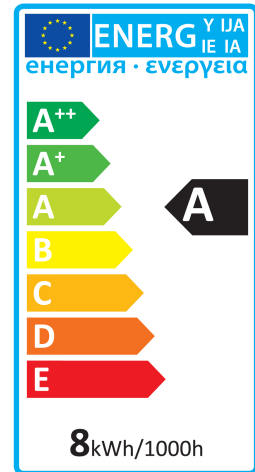

Класс энергосбережения

Технические характеристики упаковки

- Штрих-код
  023942522362

- EAN 128
  (02)00023942522362(37)10(91)162

- EAN 14
  50023942522367

- Габариты упаковки (В x Ш x Д)
  Н 65 x W 50 x L 50 (mm)

- Вес брутто
  81 (g)

- Минимальный заказ
  10

- Габариты коробки (В x Ш x Д)
  Н 58 x W 135 x L 287 (mm)

- Габариты коробки (В x Ш x Д)
  256

- Слоев на паллете
  16

- Штук на паллете
  2560

02/10/2014