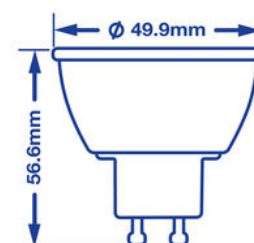

Номер продукта	52236
<b>Общие характеристики</b>	
Ламповый патрон	GU10
<b>Электрические характеристики</b>	
Мощность в ваттах (Вт)	7.3
Замена для ламп (Вт)	62
Напряжение в вольтах (V)	220 - 240 V
С регулируемой яркостью	Да
Коэффициент мощности	0.9
Рабочая частота (Гц):	50-60
<b>Физические характеристики</b>	
Длина (мм)	56.6
Диаметр (в мм)	49.9
Вес (г)	65
<b>Фотометрические характеристики</b>	
Световой поток C90 (лм)	440
Индекс цветопередачи	80
Цветовая температура (К)	4000
Сила света (cd)	830
Угол свечения (°)	36
Световая отдача (lm/W)	60
Срок эксплуатации (часы)	35,000
Цикл переключения	60,000

Distance [m]      Cone Diameter [m]      Illuminance [lx]  
 — C0 - C180 (Half-value Angle: 64.4°)

---

- Вес брутто  
81 (g)

---

- Минимальный заказ  
10

---

- Габариты коробки (В x Ш x Д)  
Н 58 x W 135 x L 287 (mm)

---

- Габариты коробки (В x Ш x Д)  
256