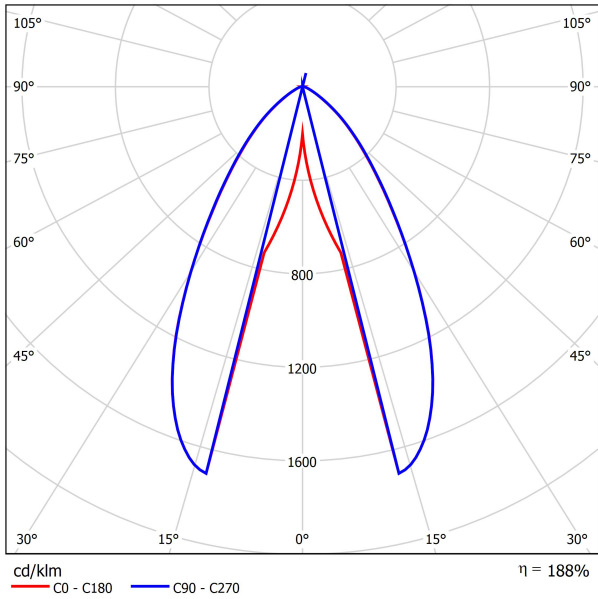

Фотометрические диаграммы

0.5	0.63	E(0°) E(C0)	32.2°	400 1027
1.0	1.26	E(0°) E(C0)	32.2°	100 257
1.5	1.89	E(0°) E(C0)	32.2°	44 114
2.0	2.52	E(0°) E(C0)	32.2°	25 64
2.5	3.15	E(0°) E(C0)	32.2°	16 41
3.0	3.78	E(0°) E(C0)	32.2°	11 29

Distance [m]   Cone Diameter [m]   Illuminance [lx]
— C0 - C180 (Half-value Angle: 64.4°)