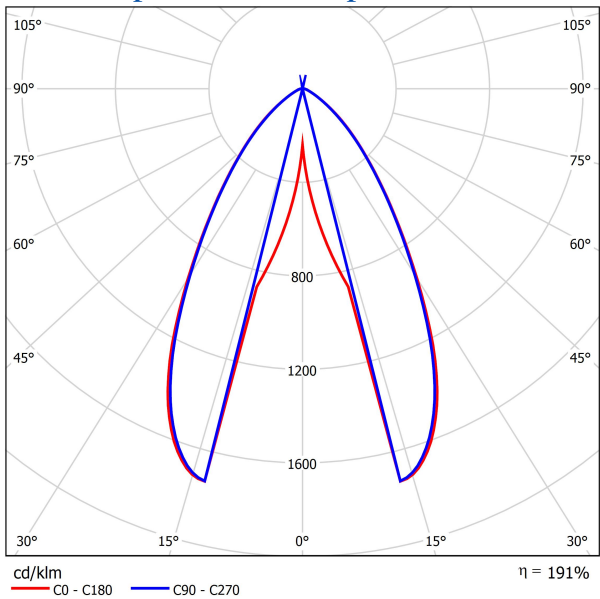

Лампа Verbatim LED PAR16 GU10 7.3W

2700K Теплый белый 390 LM DIM

- Ламповый патрон GU10
- Напряжение в вольтах 220 - 240 V
- Срок эксплуатации 35,000
- С регулируемой яркостью
- Экономия энергии до 87%
- Эквивалентна 56W лампе накаливания

Номер продукта	52234
Общие характеристики	
Ламповый патрон	GU10
Электрические характеристики	
Мощность в ваттах (Вт)	7.3
Замена для ламп (Вт)	56
Напряжение в вольтах (V)	220 - 240 V
С регулируемой яркостью	Да
Коэффициент мощности	0.9
Рабочая частота (Гц):	50-60
Физические характеристики	
Длина (мм)	56.6
Диаметр (в мм)	49.9
Вес (г)	65
Фотометрические характеристики	
Световой поток C90 (лм)	390
Индекс цветопередачи	80
Цветовая температура (К)	2700
Сила света (cd)	720
Угол свечения (°)	36
Световая отдача (lm/W)	53
Срок эксплуатации (часы)	35,000
Цикл переключения	60,000

02/10/2014

Фотометрические диаграммы

Distance [m]	Cone Diameter [m]	Illuminance [lx]
0.5	0.63	E(0°) 400 E(C90) 874 E(C0) 863
1.0	1.25	E(0°) 100 E(C90) 219 E(C0) 216
1.5	1.88	E(0°) 44 E(C90) 97 E(C0) 96
2.0	2.51	E(0°) 25 E(C90) 55 E(C0) 54
2.5	3.14	E(0°) 16 E(C90) 35 E(C0) 35
3.0	3.76	E(0°) 11 E(C90) 24 E(C0) 24

Distance [m] Cone Diameter [m] Illuminance [lx]
— C0 - C180 (Half-value Angle: 64.8°)
— C90 - C270 (Half-value Angle: 64.2°)

Класс энергосбережения

Технические характеристики упаковки

- Штрих-код
023942522348