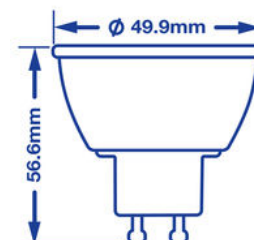

Номер продукта	52234
Общие характеристики	
Ламповый патрон	GU10
Электрические характеристики	
Мощность в ваттах (Вт)	7.3
Замена для ламп (Вт)	56
Напряжение в вольтах (V)	220 - 240 V
С регулируемой яркостью	Да
Коэффициент мощности	0.9
Рабочая частота (Гц):	50-60
Физические характеристики	
Длина (мм)	56.6
Диаметр (в мм)	49.9
Вес (г)	65
Фотометрические характеристики	
Световой поток C90 (лм)	390
Индекс цветопередачи	80
Цветовая температура (К)	2700
Сила света (cd)	720
Угол свечения (°)	36
Световая отдача (lm/W)	53
Срок эксплуатации (часы)	35,000
Цикл переключения	60,000

02/10/2014

Фотометрические диаграммы

Distance [m]	Cone Diameter [m]	Illuminance [lx]
0.5	0.63	E(0°) 400 E(C90) 874 E(C0) 863
1.0	1.25	E(0°) 100 E(C90) 219 E(C0) 216
1.5	1.88	E(0°) 44 E(C90) 97 E(C0) 96
2.0	2.51	E(0°) 25 E(C90) 55 E(C0) 54
2.5	3.14	E(0°) 16 E(C90) 35 E(C0) 35
3.0	3.76	E(0°) 11 E(C90) 24 E(C0) 24

Distance [m] Cone Diameter [m] Illuminance [lx]
— C0 - C180 (Half-value Angle: 64.8°)
— C90 - C270 (Half-value Angle: 64.2°)

Класс энергосбережения

Технические характеристики упаковки

- Штрих-код
023942522348

- Габариты коробки (В x Ш x Д)
256

- Слоев на паллете
16

- Штук на паллете
2560

02/10/2014