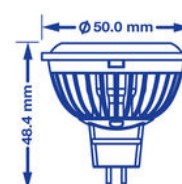

## Лампа Verbatim LED MR16 GU5.3 7W 4000K Нейтральный белый 485 LM DIM

- Ламповый патрон GU5.3
- Напряжение в вольтах 12 V AC/DC
- Срок эксплуатации 25,000
- С регулируемой яркостью
- Экономия энергии до 84%
- Эквивалентна 43W лампе накаливания

Номер продукта	52231
<b>Общие характеристики</b>	
Ламповый патрон	GU5.3
<b>Электрические характеристики</b>	
Мощность в ваттах (Вт)	7
Замена для ламп (Вт)	43
Напряжение в вольтах (V)	12 V AC/DC
С регулируемой яркостью	Да
Коэффициент мощности	0.70
Рабочая частота (Гц):	50-60
<b>Физические характеристики</b>	
Длина (мм)	48.4
Диаметр (в мм)	50
Вес (г)	50
<b>Фотометрические характеристики</b>	
Световой поток C90 (лм)	485
Индекс цветопередачи	≥ 80
Цветовая температура (К)	4000
Сила света (cd)	2500
Угол свечения (°)	25
Световая отдача (lm/W)	69
Срок эксплуатации (часы)	25,000
Цикл переключения	60,000

Габариты коробки (В x Ш x Д)  
611 x 303 x 189 (85 x 119 x 290)  
(mm)

Габариты коробки (В x Ш x Д)  
12

Слоев на паллете  
4

Штук на паллете  
1200

02/10/2014