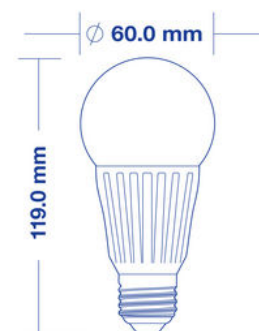

Лампа Verbatim LED Classic A E27 7.7W 2700K Теплый белый 500 LM DIM

- Ламповый патрон E27
- Напряжение в вольтах 220 - 240 V
- Срок эксплуатации 40,000
- С регулируемой яркостью
- Экономия энергии до 82%
- Световой поток : 500 lm
- Эквивалентна 42W лампе накаливания

Номер продукта	52225
Общие характеристики	
Ламповый патрон	E27
Электрические характеристики	
Мощность в ваттах (Вт)	7.7
Замена для ламп (Вт)	42
Напряжение в вольтах (V)	220 - 240 V
С регулируемой яркостью	Да
Коэффициент мощности	0.85
Рабочая частота (Гц):	50-60
Физические характеристики	
Длина (мм)	119
Диаметр (в мм)	60
Вес (г)	126
Фотометрические характеристики	
Световой поток (lm)	500
Индекс цветопередачи	≥ 80
Цветовая температура (K)	2700
Угол свечения (°)	220
Световая отдача (lm/W)	65
Срок эксплуатации (часы)	40,000
Цикл переключения	40,000

02/10/2014

Класс энергосбережения

Технические
характеристики упаковки

Штрих-код
023942522256

EAN 128
(02)00023942522256(37)04(91)14

EAN 14
50023942522251

Габариты упаковки (В x Ш x Д)
130 x 64 x 64 (mm)

Вес брутто
158 (g)

Минимальный заказ
4

Габариты коробки (В x Ш x Д)
152 x 175 x 175 (mm)

Габариты коробки (В x Ш x Д)
144

Слоев на паллете
6

Штук на паллете
576

02/10/2014