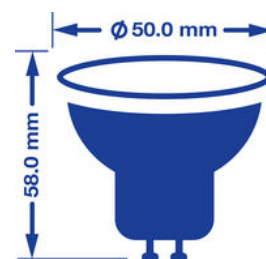

Лампа Verbatim LED PAR16 GU10 6.5W 3000K Теплый белый 240 LM DIM

- Ламповый патрон GU10
- Напряжение в вольтах 220 - 240 V
- Срок эксплуатации 35,000
- С регулируемой яркостью
- Экономия энергии до 82%
- Эквивалентна 36W лампе накаливания

Номер продукта	52213
Общие характеристики	
Ламповый патрон	GU10
Электрические характеристики	
Мощность в ваттах (Вт)	6.5
Замена для ламп (Вт)	36
Напряжение в вольтах (V)	220 - 240 V
С регулируемой яркостью	Да
Коэффициент мощности	0.90
Рабочая частота (Гц):	50-60
Физические характеристики	
Длина (мм)	58
Диаметр (в мм)	50
Вес (г)	62
Фотометрические характеристики	
Световой поток C90 (лм)	240
Индекс цветопередачи	> 80
Цветовая температура (К)	3000
Сила света (cd)	600
Угол свечения (°)	35
Световая отдача (lm/W)	37
Срок эксплуатации (часы)	35,000
Цикл переключения	60,000

02/10/2014

Класс энергосбережения

Технические характеристики упаковки

Штрих-код
023942522133

EAN 128
(02)00023942522133(37)40(91)162

EAN 14
50023942522138

Габариты упаковки (В x Ш x Д)
Н 65 x W 50 x L 50 (mm)

Вес брутто
81 (g)

Минимальный заказ
10

Габариты коробки (В x Ш x Д)
Н 58 x W 135 x L 287 (mm)

Габариты коробки (В x Ш x Д)
256

Слоев на паллете
16

Штук на паллете
2560

02/10/2014