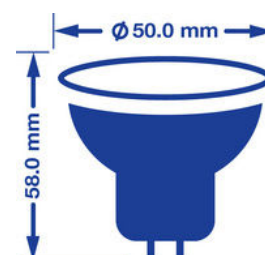

Лампа Verbatim LED MR16 GU5.3 7W 4000K Нейтральный белый 390 LM DIM

- Ламповый патрон GU5.3
- Напряжение в вольтах 12 V AC/DC
- Срок эксплуатации 25,000
- С регулируемой яркостью
- Экономия энергии до 81%
- Эквивалентна 37W лампе накаливания

Номер продукта	52211
Общие характеристики	
Ламповый патрон	GU5.3
Электрические характеристики	
Мощность в ваттах (Вт)	7
Замена для ламп (Вт)	37
Напряжение в вольтах (V)	12 V AC/DC
С регулируемой яркостью	Да
Коэффициент мощности	0.75
Рабочая частота (Гц):	50-60
Физические характеристики	
Длина (мм)	58
Диаметр (в мм)	50
Вес (г)	50
Фотометрические характеристики	
Световой поток C90 (лм)	390
Индекс цветопередачи	≥ 80
Цветовая температура (К)	4000
Сила света (cd)	460
Угол свечения (°)	55
Световая отдача (lm/W)	56
Срок эксплуатации (часы)	25,000
Цикл переключения	60,000

02/10/2014

Класс энергосбережения

Технические характеристики упаковки

Штрих-код
023942522119

EAN 128
(02)00023942522119(37)40(91)162

EAN 14
50023942522114

Габариты упаковки (В x Ш x Д)
Н 65 x W 50 x L 50 (mm)

Вес брутто
59 (g)

Минимальный заказ
10

Габариты коробки (В x Ш x Д)
Н 58 x W 135 x L 287 (mm)

Габариты коробки (В x Ш x Д)
256

Слоев на паллете
16

Штук на паллете
2560

02/10/2014