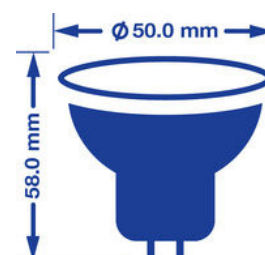

Лампа Verbatim LED MR16 GU5.3 7W 2700K Теплый белый 330 LM DIM

- Ламповый патрон GU5.3
- Напряжение в вольтах 12 V AC/DC
- Срок эксплуатации 25,000
- С регулируемой яркостью
- Экономия энергии до 80%
- Эквивалентна 34W лампе накаливания

Номер продукта	52209
Общие характеристики	
Ламповый патрон	GU5.3
Электрические характеристики	
Мощность в ваттах (Вт)	7
Замена для ламп (Вт)	34
Напряжение в вольтах (V)	12 V AC/DC
С регулируемой яркостью	Да
Коэффициент мощности	0.75
Рабочая частота (Гц):	50-60
Физические характеристики	
Длина (мм)	58
Диаметр (в мм)	50
Вес (г)	50
Фотометрические характеристики	
Световой поток C90 (лм)	330
Индекс цветопередачи	≥ 80
Цветовая температура (К)	2700
Сила света (cd)	420
Угол свечения (°)	35
Световая отдача (lm/W)	47
Срок эксплуатации (часы)	25,000
Цикл переключения	60,000

02/10/2014

Класс энергосбережения

Технические характеристики упаковки

Штрих-код
023942522096

EAN 128
(02)00023942522096(37)40(91)162

EAN 14
50023942522091

Габариты упаковки (В x Ш x Д)
Н 65 x W 50 x L 50 (mm)

Вес брутто
59 (g)

Минимальный заказ
10

Габариты коробки (В x Ш x Д)
Н 58 x W 135 x L 287 (mm)

Габариты коробки (В x Ш x Д)
256

Слоев на паллете
16

Штук на паллете
2560

02/10/2014