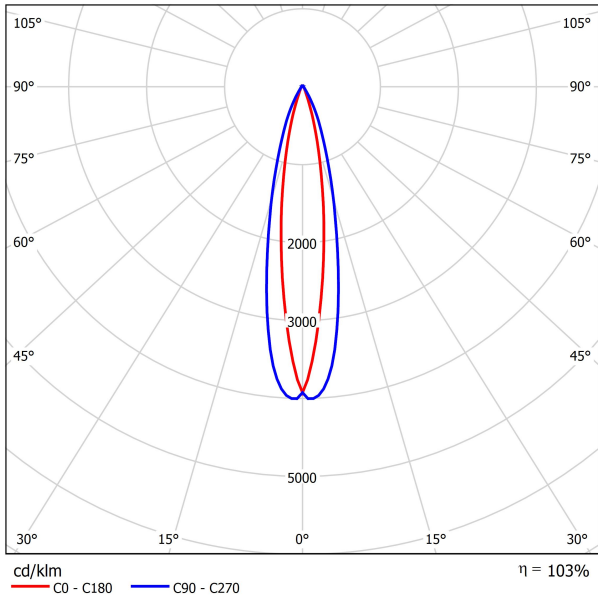

Лампа Verbatim LED PAR16 GU10 6,5W 3000K Теплый белый 270 LM DIM

- Ламповый патрон GU10
- Напряжение в вольтах 220 - 240 V
- Срок эксплуатации 30,000
- С регулируемой яркостью
- Экономия энергии до 82%
- Эквивалентна 36W лампе накаливания

Номер продукта	52156
Общие характеристики	
Ламповый патрон	GU10
Электрические характеристики	
Мощность в ваттах (Вт)	6.5
Замена для ламп (Вт)	36
Напряжение в вольтах (V)	220 - 240 V
С регулируемой яркостью	Да
Коэффициент мощности	0.7
Рабочая частота (Гц):	50-60
Физические характеристики	
Длина (мм)	60
Диаметр (в мм)	50
Вес (г)	65
Фотометрические характеристики	
Световой поток C90 (лм)	270
Индекс цветопередачи	80
Цветовая температура (К)	3000
Сила света (cd)	550
Угол свечения (°)	36
Световая отдача (lm/W)	42
Срок эксплуатации (часы)	30,000
Цикл переключения	20,000

02/10/2014

Фотометрические диаграммы

0.5	0.23 0.14	E(0°) 5891 E(C90) 12.7° 2800 E(C0) 8.0° 2881
1.0	0.45 0.28	E(0°) 1473 E(C90) 12.7° 700 E(C0) 8.0° 720
1.5	0.68 0.42	E(0°) 655 E(C90) 12.7° 311 E(C0) 8.0° 320
2.0	0.90 0.56	E(0°) 368 E(C90) 12.7° 175 E(C0) 8.0° 180
2.5	1.13 0.70	E(0°) 236 E(C90) 12.7° 112 E(C0) 8.0° 115
3.0	1.35 0.84	E(0°) 164 E(C90) 12.7° 78 E(C0) 8.0° 80

Distance [m] Cone Diameter [m] Illuminance [lx]

— C0 - C180 (Half-value Angle: 16.0°)
— C90 - C270 (Half-value Angle: 25.4°)

Класс энергосбережения

Технические характеристики упаковки

Штрих-код
023942521563