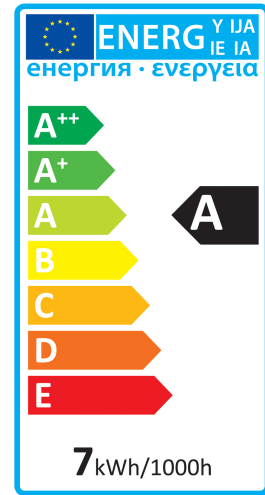

Лампа Verbatim LED PAR16 GU10 6,5W 3000K Теплый белый 270 LM DIM

- Ламповый патрон GU10
- Напряжение в вольтах 220 - 240 V
- Срок эксплуатации 30,000
- С регулируемой яркостью
- Экономия энергии до 82%
- Эквивалентна 36W лампе накаливания

Номер продукта	52156
Общие характеристики	
Ламповый патрон	GU10
Электрические характеристики	
Мощность в ваттах (Вт)	6.5
Замена для ламп (Вт)	36
Напряжение в вольтах (V)	220 - 240 V
С регулируемой яркостью	Да
Коэффициент мощности	0.7
Рабочая частота (Гц):	50-60
Физические характеристики	
Длина (мм)	60
Диаметр (в мм)	50
Вес (г)	65
Фотометрические характеристики	
Световой поток C90 (лм)	270
Индекс цветопередачи	80
Цветовая температура (К)	3000
Сила света (cd)	550
Угол свечения (°)	36
Световая отдача (lm/W)	42
Срок эксплуатации (часы)	30,000
Цикл переключения	20,000

Distance [m] Cone Diameter [m] Illuminance [lx]

— C0 - C180 (Half-value Angle: 16.0°)
— C90 - C270 (Half-value Angle: 25.4°)

Класс энергосбережения

Технические характеристики упаковки

Штрих-код
023942521563