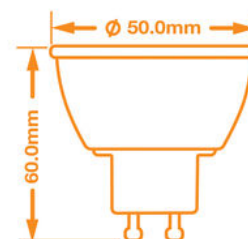

Номер продукта	52156
Общие характеристики	
Ламповый патрон	GU10
Электрические характеристики	
Мощность в ваттах (Вт)	6.5
Замена для ламп (Вт)	36
Напряжение в вольтах (V)	220 - 240 V
С регулируемой яркостью	Да
Коэффициент мощности	0.7
Рабочая частота (Гц):	50-60
Физические характеристики	
Длина (мм)	60
Диаметр (в мм)	50
Вес (г)	65
Фотометрические характеристики	
Световой поток C90 (лм)	270
Индекс цветопередачи	80
Цветовая температура (К)	3000
Сила света (cd)	550
Угол свечения (°)	36
Световая отдача (lm/W)	42
Срок эксплуатации (часы)	30,000
Цикл переключения	20,000

Distance [m] Cone Diameter [m] Illuminance [lx]

— C0 - C180 (Half-value Angle: 16.0°)
— C90 - C270 (Half-value Angle: 25.4°)

Класс энергосбережения

Технические характеристики упаковки

Штрих-код
023942521563