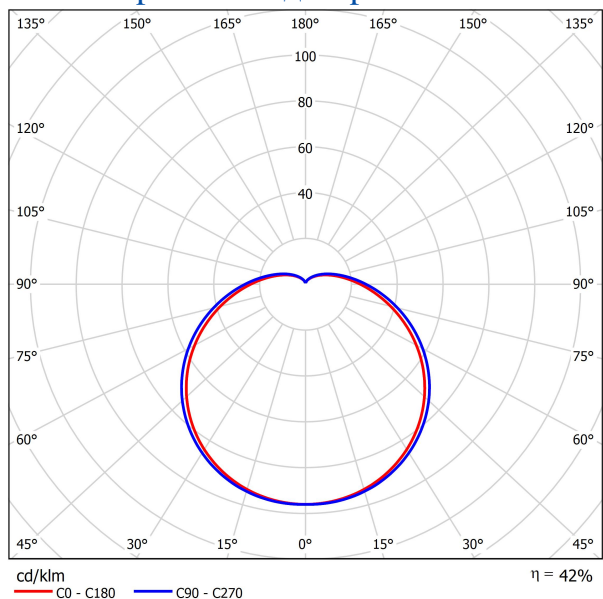

Лампа Verbatim LED Classic A E27 8W 2700K Теплый белый 530 LM DIM

- Ламповый патрон E27
- Напряжение в вольтах 220 - 240
- Срок эксплуатации 30,000
- Экономия энергии до 82%
- Световой поток : 530 lm
- Эквивалентна 43W лампе накаливания

Номер продукта	52148
Общие характеристики	
Ламповый патрон	E27
Электрические характеристики	
Мощность в ваттах (Вт)	8
Замена для ламп (Вт)	43
Напряжение в вольтах (V)	220 - 240
С регулируемой яркостью	Да
Коэффициент мощности	0.85
Рабочая частота (Гц):	50-60
Физические характеристики	
Длина (мм)	112
Диаметр (в мм)	60
Вес (г)	175
Фотометрические характеристики	
Световой поток (lm)	530
Индекс цветопередачи	≥ 80
Цветовая температура (K)	2700
Угол свечения (°)	130
Световая отдача (lm/W)	66.3
Срок эксплуатации (часы)	30,000
Цикл переключения	20,000

Фотометрические диаграммы

Distance [m]	Cone Diameter [m]	Illuminance [lx]
0.5	2.73 2.38	E(0°) 553 E(C90) 11 E(C0) 16
1.0	5.47 4.76	E(0°) 138 E(C90) 3 E(C0) 4
1.5	8.20 7.14	E(0°) 61 E(C90) 1 E(C0) 2
2.0	10.93 9.52	E(0°) 35 E(C90) 1 E(C0) 1
2.5	13.66 11.89	E(0°) 22 E(C90) 0 E(C0) 1
3.0	16.40 14.27	E(0°) 15 E(C90) 0 E(C0) 0

Distance [m] Cone Diameter [m] Illuminance [lx]

— C0 - C180 (Half-value Angle: 134.4°)
— C90 - C270 (Half-value Angle: 139.8°)

Класс энергосбережения

Технические характеристики упаковки

Штрих-код
023942521488