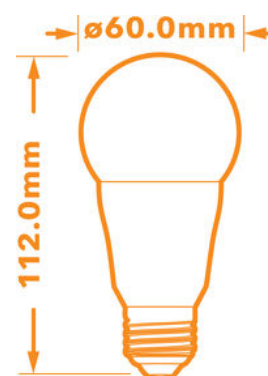

Лампа Verbatim LED Classic A E27 8W 2700K Теплый белый 530 LM DIM

- Ламповый патрон E27
- Напряжение в вольтах 220 - 240
- Срок эксплуатации 30,000
- Экономия энергии до 82%
- Световой поток : 530 lm
- Эквивалентна 43W лампе накаливания

Номер продукта	52148
Общие характеристики	
Ламповый патрон	E27
Электрические характеристики	
Мощность в ваттах (Вт)	8
Замена для ламп (Вт)	43
Напряжение в вольтах (V)	220 - 240
С регулируемой яркостью	Да
Коэффициент мощности	0.85
Рабочая частота (Гц):	50-60
Физические характеристики	
Длина (мм)	112
Диаметр (в мм)	60
Вес (г)	175
Фотометрические характеристики	
Световой поток (lm)	530
Индекс цветопередачи	≥ 80
Цветовая температура (K)	2700
Угол свечения (°)	130
Световая отдача (lm/W)	66.3
Срок эксплуатации (часы)	30,000
Цикл переключения	20,000

Фотометрические диаграммы

Distance [m]	Cone Diameter [m]	Illuminance [lx]
0.5	2.73 2.38	E(0°) 553 E(C90) 11 E(C0) 16
1.0	5.47 4.76	E(0°) 138 E(C90) 3 E(C0) 4
1.5	8.20 7.14	E(0°) 61 E(C90) 1 E(C0) 2
2.0	10.93 9.52	E(0°) 35 E(C90) 1 E(C0) 1
2.5	13.66 11.89	E(0°) 22 E(C90) 0 E(C0) 1
3.0	16.40 14.27	E(0°) 15 E(C90) 0 E(C0) 0

Distance [m] Cone Diameter [m] Illuminance [lx]

— C0 - C180 (Half-value Angle: 134.4°)
— C90 - C270 (Half-value Angle: 139.8°)

Класс энергосбережения

Технические характеристики упаковки

Штрих-код
023942521488