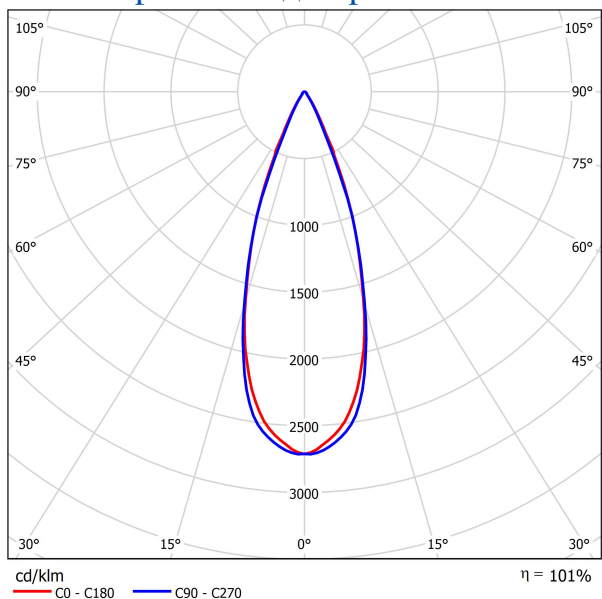

Лампа Verbatim LED PAR16 GU10 6,5W 3000K Теплый белый 400 LM

- Ламповый патрон GU10
- Напряжение в вольтах 220 - 240 V
- Срок эксплуатации 25,000
- Экономия энергии до 89%
- Эквивалентна 57W лампе накаливания

Номер продукта	52141
Общие характеристики	
Ламповый патрон	GU10
Электрические характеристики	
Мощность в ваттах (Вт)	6.5
Замена для ламп (Вт)	57
Напряжение в вольтах (V)	220 - 240 V
С регулируемой яркостью	Нет
Коэффициент мощности	0.75
Рабочая частота (Гц):	50-60
Физические характеристики	
Длина (мм)	57
Диаметр (в мм)	50
Вес (г)	61
Фотометрические характеристики	
Световой поток C90 (лм)	400
Индекс цветопередачи	80
Цветовая температура (К)	3000
Сила света (cd)	1000
Угол свечения (°)	35
Световая отдача (lm/W)	62
Срок эксплуатации (часы)	25,000
Цикл переключения	40,000

02/10/2014

Фотометрические диаграммы

0.5	0.32 0.32	E(0°) 4099 E(C90) 18.0° 1774 E(C0) 17.8° 1786
1.0	0.65 0.64	E(0°) 1025 E(C90) 18.0° 444 E(C0) 17.8° 446
1.5	0.97 0.96	E(0°) 455 E(C90) 18.0° 197 E(C0) 17.8° 198
2.0	1.30 1.28	E(0°) 256 E(C90) 18.0° 111 E(C0) 17.8° 112
2.5	1.62 1.61	E(0°) 164 E(C90) 18.0° 71 E(C0) 17.8° 71
3.0	1.95 1.93	E(0°) 114 E(C90) 18.0° 49 E(C0) 17.8° 50

Distance [m] Cone Diameter [m] Illuminance [lx]
— C0 - C180 (Half-value Angle: 35.6°)
— C90 - C270 (Half-value Angle: 36.0°)

Класс энергосбережения

Технические характеристики упаковки

Штрих-код
023942521419