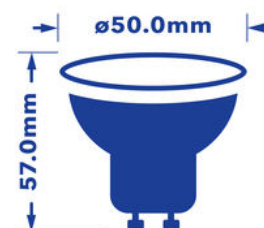

Лампа Verbatim LED PAR16 GU10 6,5W 3000K Теплый белый 400 LM

- Ламповый патрон GU10
- Напряжение в вольтах 220 - 240 V
- Срок эксплуатации 25,000
- Экономия энергии до 89%
- Эквивалентна 57W лампе накаливания

Номер продукта	52141
Общие характеристики	
Ламповый патрон	GU10
Электрические характеристики	
Мощность в ваттах (Вт)	6.5
Замена для ламп (Вт)	57
Напряжение в вольтах (V)	220 - 240 V
С регулируемой яркостью	Нет
Коэффициент мощности	0.75
Рабочая частота (Гц):	50-60
Физические характеристики	
Длина (мм)	57
Диаметр (в мм)	50
Вес (г)	61
Фотометрические характеристики	
Световой поток C90 (лм)	400
Индекс цветопередачи	80
Цветовая температура (К)	3000
Сила света (cd)	1000
Угол свечения (°)	35
Световая отдача (lm/W)	62
Срок эксплуатации (часы)	25,000
Цикл переключения	40,000

Distance [m] Cone Diameter [m] Illuminance [lx]
— C0 - C180 (Half-value Angle: 35.6°)
— C90 - C270 (Half-value Angle: 36.0°)

Класс энергосбережения

Технические характеристики упаковки

Штрих-код
023942521419

EAN 128
(02)00023942521419(37)04(91)14

EAN 14
50023942521414

Габариты упаковки (В x Ш x Д)
145 x 103 x 50 (mm)

Вес брутто
78 (g)

Минимальный заказ
4

Габариты коробки (В x Ш x Д)
160 x 117 x 223 (mm)

Габариты коробки (В x Ш x Д)
150