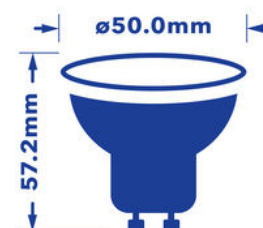

Лампа Verbatim LED PAR16 GU10 4W 3000K Теплый белый 160 LM

- Ламповый патрон GU10
- Напряжение в вольтах 220 - 240 V
- Срок эксплуатации 30,000
- Экономия энергии до 85%
- Эквивалентна 27W лампе накаливания

Номер продукта	52137
Общие характеристики	
Ламповый патрон	GU10
Электрические характеристики	
Мощность в ваттах (Вт)	4
Замена для ламп (Вт)	27
Напряжение в вольтах (V)	220 - 240 V
С регулируемой яркостью	Нет
Коэффициент мощности	0.40
Рабочая частота (Гц):	50-60
Физические характеристики	
Длина (мм)	57.2
Диаметр (в мм)	50
Вес (г)	73
Фотометрические характеристики	
Световой поток C90 (лм)	160
Индекс цветопередачи	80
Цветовая температура (К)	3000
Сила света (cd)	750
Угол свечения (°)	20
Световая отдача (lm/W)	50
Срок эксплуатации (часы)	30,000
Цикл переключения	20,000

Distance [m] Cone Diameter [m] Illuminance [lx]
— C0 - C180 (Half-value Angle: 23.6°)
— C90 - C270 (Half-value Angle: 20.6°)

Класс энергосбережения

Технические характеристики упаковки

Штрих-код
023942521372

EAN 128
(02)00023942521372(37)04(91)204

EAN 14
50023942521377

Габариты упаковки (В x Ш x Д)
145 x 103 x 51 (mm)

Вес брутто
96 (g)

Минимальный заказ
4

Габариты коробки (В x Ш x Д)
160 x 117 x 223 (mm)

Габариты коробки (В x Ш x Д)
150