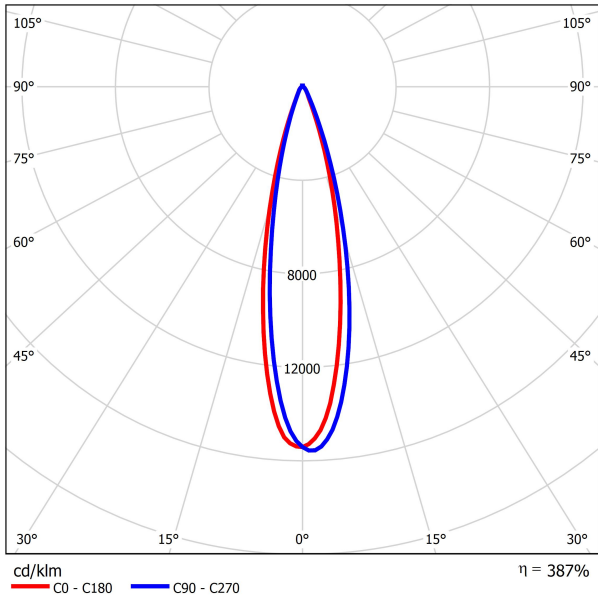

Лампа Verbatim LED PAR16 GU10 4W 3000K Теплый белый 160 LM

- Ламповый патрон GU10
- Напряжение в вольтах 220 - 240 V
- Срок эксплуатации 30,000
- Экономия энергии до 85%
- Эквивалентна 27W лампе накаливания

Номер продукта	52137
Общие характеристики	
Ламповый патрон	GU10
Электрические характеристики	
Мощность в ваттах (Вт)	4
Замена для ламп (Вт)	27
Напряжение в вольтах (V)	220 - 240 V
С регулируемой яркостью	Нет
Коэффициент мощности	0.40
Рабочая частота (Гц):	50-60
Физические характеристики	
Длина (мм)	57.2
Диаметр (в мм)	50
Вес (г)	73
Фотометрические характеристики	
Световой поток C90 (лм)	160
Индекс цветопередачи	80
Цветовая температура (К)	3000
Сила света (cd)	750
Угол свечения (°)	20
Световая отдача (lm/W)	50
Срок эксплуатации (часы)	30,000
Цикл переключения	20,000

Фотометрические диаграммы

0.5	0.18 0.21	E(0°) 3532 E(C90) 10.3° 1689 E(C0) 11.8° 1675
1.0	0.36 0.42	E(0°) 883 E(C90) 10.3° 422 E(C0) 11.8° 419
1.5	0.55 0.63	E(0°) 392 E(C90) 10.3° 188 E(C0) 11.8° 186
2.0	0.73 0.84	E(0°) 221 E(C90) 10.3° 106 E(C0) 11.8° 105
2.5	0.91 1.04	E(0°) 141 E(C90) 10.3° 68 E(C0) 11.8° 67
3.0	1.09 1.25	E(0°) 98 E(C90) 10.3° 47 E(C0) 11.8° 47

Distance [m] Cone Diameter [m] Illuminance [lx]
— C0 - C180 (Half-value Angle: 23.6°)
— C90 - C270 (Half-value Angle: 20.6°)

Класс энергосбережения

Технические характеристики упаковки

Штрих-код
023942521372