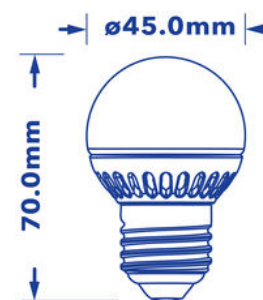

## Светодиодная лампа Verbatim Mini Globe E27 3,5 Вт 3000К Теплый белый 250 LM

- Ламповый патрон E27
- Напряжение в вольтах 220 - 240V
- Срок эксплуатации 30,000
- Экономия энергии до 86%
- Световой поток : 250 lm
- Эквивалентна 25W лампе накаливания

Номер продукта	52135
<b>Общие характеристики</b>	
Ламповый патрон	E27
<b>Электрические характеристики</b>	
Мощность в ваттах (Вт)	3.5
Замена для ламп (Вт)	25
Напряжение в вольтах (V)	220 - 240V
С регулируемой яркостью	Нет
Коэффициент мощности	0.40
Рабочая частота (Гц):	50-60
<b>Физические характеристики</b>	
Длина (мм)	70
Диаметр (в мм)	45
Вес (г)	50
<b>Фотометрические характеристики</b>	
Световой поток (lm)	250
Индекс цветопередачи	80
Цветовая температура (К)	3000
Угол свечения (°)	160
Световая отдача (lm/W)	71
Срок эксплуатации (часы)	30,000
Цикл переключения	20,000

### Фотометрические диаграммы

Габариты коробки (В x Ш x Д)  
160 x 117 x 223 (mm)

Габариты коробки (В x Ш x Д)  
150

Слоев на паллете  
5

Штук на паллете  
600

02/10/2014