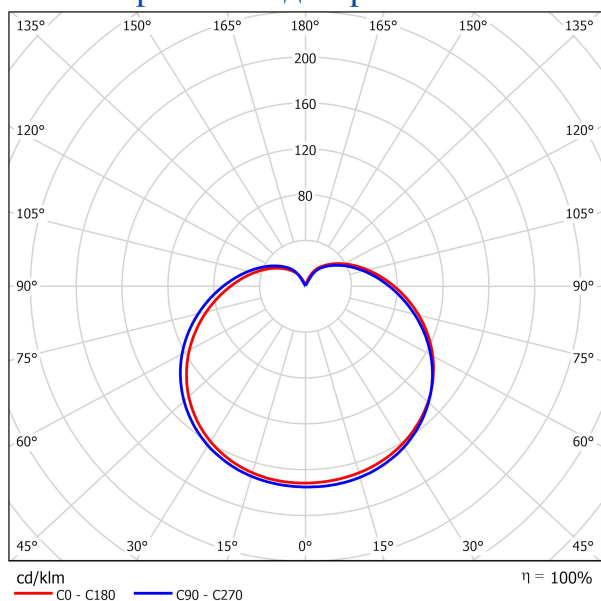

## Светодиодная лампа Verbatim Mini Globe E27 3,5 Вт 3000К Теплый белый 250 LM

- Ламповый патрон E27
- Напряжение в вольтах 220 - 240V
- Срок эксплуатации 30,000
- Экономия энергии до 86%
- Световой поток : 250 lm
- Эквивалентна 25W лампе накаливания

Номер продукта	52135
<b>Общие характеристики</b>	
Ламповый патрон	E27
<b>Электрические характеристики</b>	
Мощность в ваттах (Вт)	3.5
Замена для ламп (Вт)	25
Напряжение в вольтах (V)	220 - 240V
С регулируемой яркостью	Нет
Коэффициент мощности	0.40
Рабочая частота (Гц):	50-60
<b>Физические характеристики</b>	
Длина (мм)	70
Диаметр (в мм)	45
Вес (г)	50
<b>Фотометрические характеристики</b>	
Световой поток (lm)	250
Индекс цветопередачи	80
Цветовая температура (К)	3000
Угол свечения (°)	160
Световая отдача (lm/W)	71
Срок эксплуатации (часы)	30,000
Цикл переключения	20,000

### Фотометрические диаграммы