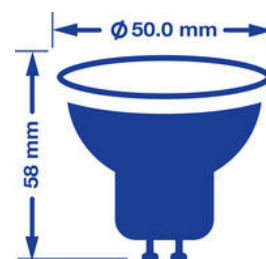

## Лампа Verbatim LED PAR16 GU10

### 4000K Нейтральный белый 300 LM DIM

- Ламповый патрон GU10
- Напряжение в вольтах 220 - 240 V
- Срок эксплуатации 35,000
- С регулируемой яркостью
- Экономия энергии до 85%
- Эквивалентна 44W лампе накаливания

Номер продукта	52046
<b>Общие характеристики</b>	
Ламповый патрон	GU10
<b>Электрические характеристики</b>	
Мощность в ваттах (Вт)	6.5
Замена для ламп (Вт)	44
Напряжение в вольтах (V)	220 - 240 V
С регулируемой яркостью	Да
Коэффициент мощности	0.90
Рабочая частота (Гц):	50-60
<b>Физические характеристики</b>	
Длина (мм)	58.0
Диаметр (в мм)	50.0
Вес (г)	62
<b>Фотометрические характеристики</b>	
Световой поток C90 (лм)	300
Индекс цветопередачи	80
Цветовая температура (К)	4000
Сила света (cd)	760
Угол свечения (°)	35
Световая отдача (lm/W)	46
Срок эксплуатации (часы)	35,000
Цикл переключения	60,000

Вес брутто  
81 (g)

Минимальный заказ  
10

Габариты коробки (В x Ш x Д)  
Н 58 x W 135 x L 287 (mm)

Габариты коробки (В x Ш x Д)  
256

Слоев на паллете  
16

Штук на паллете  
2560

02/10/2014