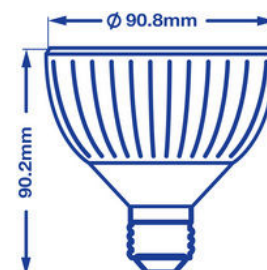

## Лампа Verbatim LED PAR30 E27

### 4000K Нейтральный белый 680 LM DIM

- Ламповый патрон E27
- Напряжение в вольтах 220 - 240 V
- Срок эксплуатации 25,000
- С регулируемой яркостью
- Экономия энергии до 80%
- Световой поток : 680 lm
- Эквивалентна 71W лампе накаливания

|                                       |             |
|---------------------------------------|-------------|
| Номер продукта                        | 52042       |
| <b>Общие характеристики</b>           |             |
| Ламповый патрон                       | E27         |
| <b>Электрические характеристики</b>   |             |
| Мощность в ваттах (Вт)                | 14.5        |
| Замена для ламп (Вт)                  | 71          |
| Напряжение в вольтах (V)              | 220 - 240 V |
| С регулируемой яркостью               | Да          |
| Коэффициент мощности                  | 0.80        |
| Рабочая частота (Гц):                 | 50-60       |
| <b>Физические характеристики</b>      |             |
| Длина (мм)                            | 90.2        |
| Диаметр (в мм)                        | 90.8        |
| Вес (г)                               | 300         |
| <b>Фотометрические характеристики</b> |             |
| Световой поток (lm)                   | 680         |
| Световой поток C90 (лм)               | 600         |
| Индекс цветопередачи                  | > 95        |
| Цветовая температура (K)              | 4000        |
| Сила света (cd)                       | 1300        |
| Угол свечения (°)                     | 30          |
| Световая отдача (lm/W)                | 41          |
| Срок эксплуатации (часы)              | 25,000      |
| Цикл переключения                     | 60,000      |

Габариты коробки (В x Ш x Д)  
279 x 253 x 372 (130 x 243 x 362)  
(mm)

Габариты коробки (В x Ш x Д)  
27

Слоев на паллете  
3

Штук на паллете  
324

02/10/2014