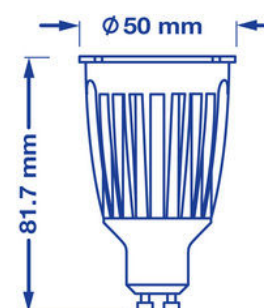

Лампа Verbatim LED PAR16 GU10 2700K Теплый белый 250 LM DIM

- Ламповый патрон GU10
- Напряжение в вольтах 220 - 240 V
- Срок эксплуатации 25,000
- С регулируемой яркостью
- Экономия энергии до 77%
- Эквивалентна 38W лампе накаливания

Номер продукта	52041
Общие характеристики	
Ламповый патрон	GU10
Электрические характеристики	
Мощность в ваттах (Вт)	8.5
Замена для ламп (Вт)	38
Напряжение в вольтах (V)	220 - 240 V
С регулируемой яркостью	Да
Коэффициент мощности	0.85
Рабочая частота (Гц):	50-60
Физические характеристики	
Длина (мм)	81.7
Диаметр (в мм)	50.0
Вес (г)	139
Фотометрические характеристики	
Световой поток C90 (лм)	250
Индекс цветопередачи	95
Цветовая температура (К)	2700
Сила света (cd)	720
Угол свечения (°)	30
Световая отдача (lm/W)	29
Срок эксплуатации (часы)	25,000
Цикл переключения	60,000

02/10/2014

Класс энергосбережения

Технические характеристики упаковки

Штрих-код
023942520412

EAN 128
(02)00023942520412(37)20(91)53

EAN 14
50023942520417

Габариты упаковки (В x Ш x Д)
107 x 66 x 66 (mm)

Вес брутто
170 (g)

Минимальный заказ
10

Габариты коробки (В x Ш x Д)
145 x 556 x 318 (121 x 335 x 138)
(mm)

Габариты коробки (В x Ш x Д)
45

Слоев на паллете
5

Штук на паллете
900

02/10/2014