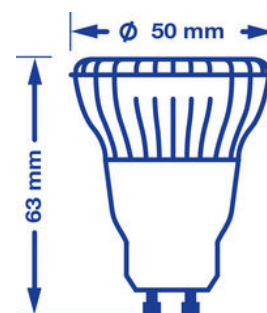

## Лампа Verbatim LED PAR16 GU10 2700K Теплый белый 220 LM DIM

- Ламповый патрон GU10
- Напряжение в вольтах 220 - 240 V
- Срок эксплуатации 25,000
- С регулируемой яркостью
- Экономия энергии до 82%
- Световой поток : 220 lm
- Эквивалентна 33W лампе накаливания

Номер продукта	52040
<b>Общие характеристики</b>	
Ламповый патрон	GU10
<b>Электрические характеристики</b>	
Мощность в ваттах (Вт)	6
Замена для ламп (Вт)	33
Напряжение в вольтах (V)	220 - 240 V
С регулируемой яркостью	Да
Коэффициент мощности	0.75
Рабочая частота (Гц):	50-60
<b>Физические характеристики</b>	
Длина (мм)	63.0
Диаметр (в мм)	50.0
Вес (г)	85
<b>Фотометрические характеристики</b>	
Световой поток (lm)	220
Индекс цветопередачи	95
Цветовая температура (K)	2700
Сила света (cd)	570
Угол свечения (°)	30
Срок эксплуатации (часы)	25,000
Цикл переключения	60,000

## Технические характеристики упаковки

Штрих-код  
023942520405

---

EAN 128  
(02)00023942520405(37)90(91)53

---

EAN 14  
50023942520400

---

Габариты упаковки (В x Ш x Д)  
79 x 57 x 57 (mm)

---

Минимальный заказ  
10

---

Габариты коробки (В x Ш x Д)  
309 x 368 x 278 (89 x 290 x 119)  
(mm)

---

Габариты коробки (В x Ш x Д)  
24

---

Слоев на паллете  
3