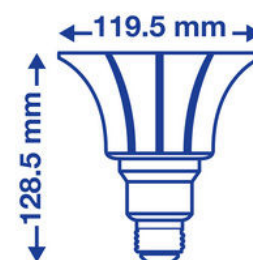

## Лампа Verbatim LED PAR38 E27

### 3000K Теплый белый 1200 LM DIM

- Ламповый патрон E27
- Напряжение в вольтах 220 - 240 V
- Срок эксплуатации 35,000
- С регулируемой яркостью
- Экономия энергии до 84%
- Световой поток : 1200 lm
- Эквивалентна 128W лампе накаливания

Номер продукта	52034
<b>Общие характеристики</b>	
Ламповый патрон	E27
<b>Электрические характеристики</b>	
Мощность в ваттах (Вт)	20
Замена для ламп (Вт)	128
Напряжение в вольтах (V)	220 - 240 V
С регулируемой яркостью	Да
Коэффициент мощности	0.90
Рабочая частота (Гц):	50-60
<b>Физические характеристики</b>	
Длина (мм)	128.5
Диаметр (в мм)	119.5
Вес (г)	390
<b>Фотометрические характеристики</b>	
Световой поток (lm)	1200
Световой поток C90 (лм)	1100
Индекс цветопередачи	> 80
Цветовая температура (K)	3000
Сила света (cd)	6500
Угол свечения (°)	22
Световая отдача (lm/W)	55
Срок эксплуатации (часы)	35,000
Цикл переключения	60,000