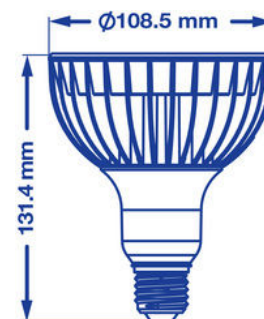

## Лампа Verbatim LED PAR38 E27

### 2700K Теплый белый 800 LM DIM

- Ламповый патрон E27
- Напряжение в вольтах 220 - 240 V
- Срок эксплуатации 25,000
- С регулируемой яркостью
- Экономия энергии до 80%
- Световой поток : 800 lm
- Эквивалентна 92W лампе накаливания

Номер продукта	52017
<b>Общие характеристики</b>	
Ламповый патрон	E27
<b>Электрические характеристики</b>	
Мощность в ваттах (Вт)	17.5 Вт
Замена для ламп (Вт)	92
Напряжение в вольтах (V)	220 - 240 V
С регулируемой яркостью	Да
Коэффициент мощности	0.75
Рабочая частота (Гц):	50-60
<b>Физические характеристики</b>	
Длина (мм)	131.4
Диаметр (в мм)	108.5
Вес (г)	465
<b>Фотометрические характеристики</b>	
Световой поток (lm)	800
Индекс цветопередачи	> 80
Цветовая температура (K)	2700
Сила света (cd)	2400
Угол свечения (°)	25
Световая отдача (lm/W)	46
Срок эксплуатации (часы)	25,000
Цикл переключения	60,000

## Технические характеристики упаковки

Штрих-код  
023942520177

---

EAN 128  
(02)00023942520177(37)12(91)53

---

EAN 14  
50023942520172

---

Габариты упаковки (В x Ш x Д)  
130 x 130 x 173 (mm)